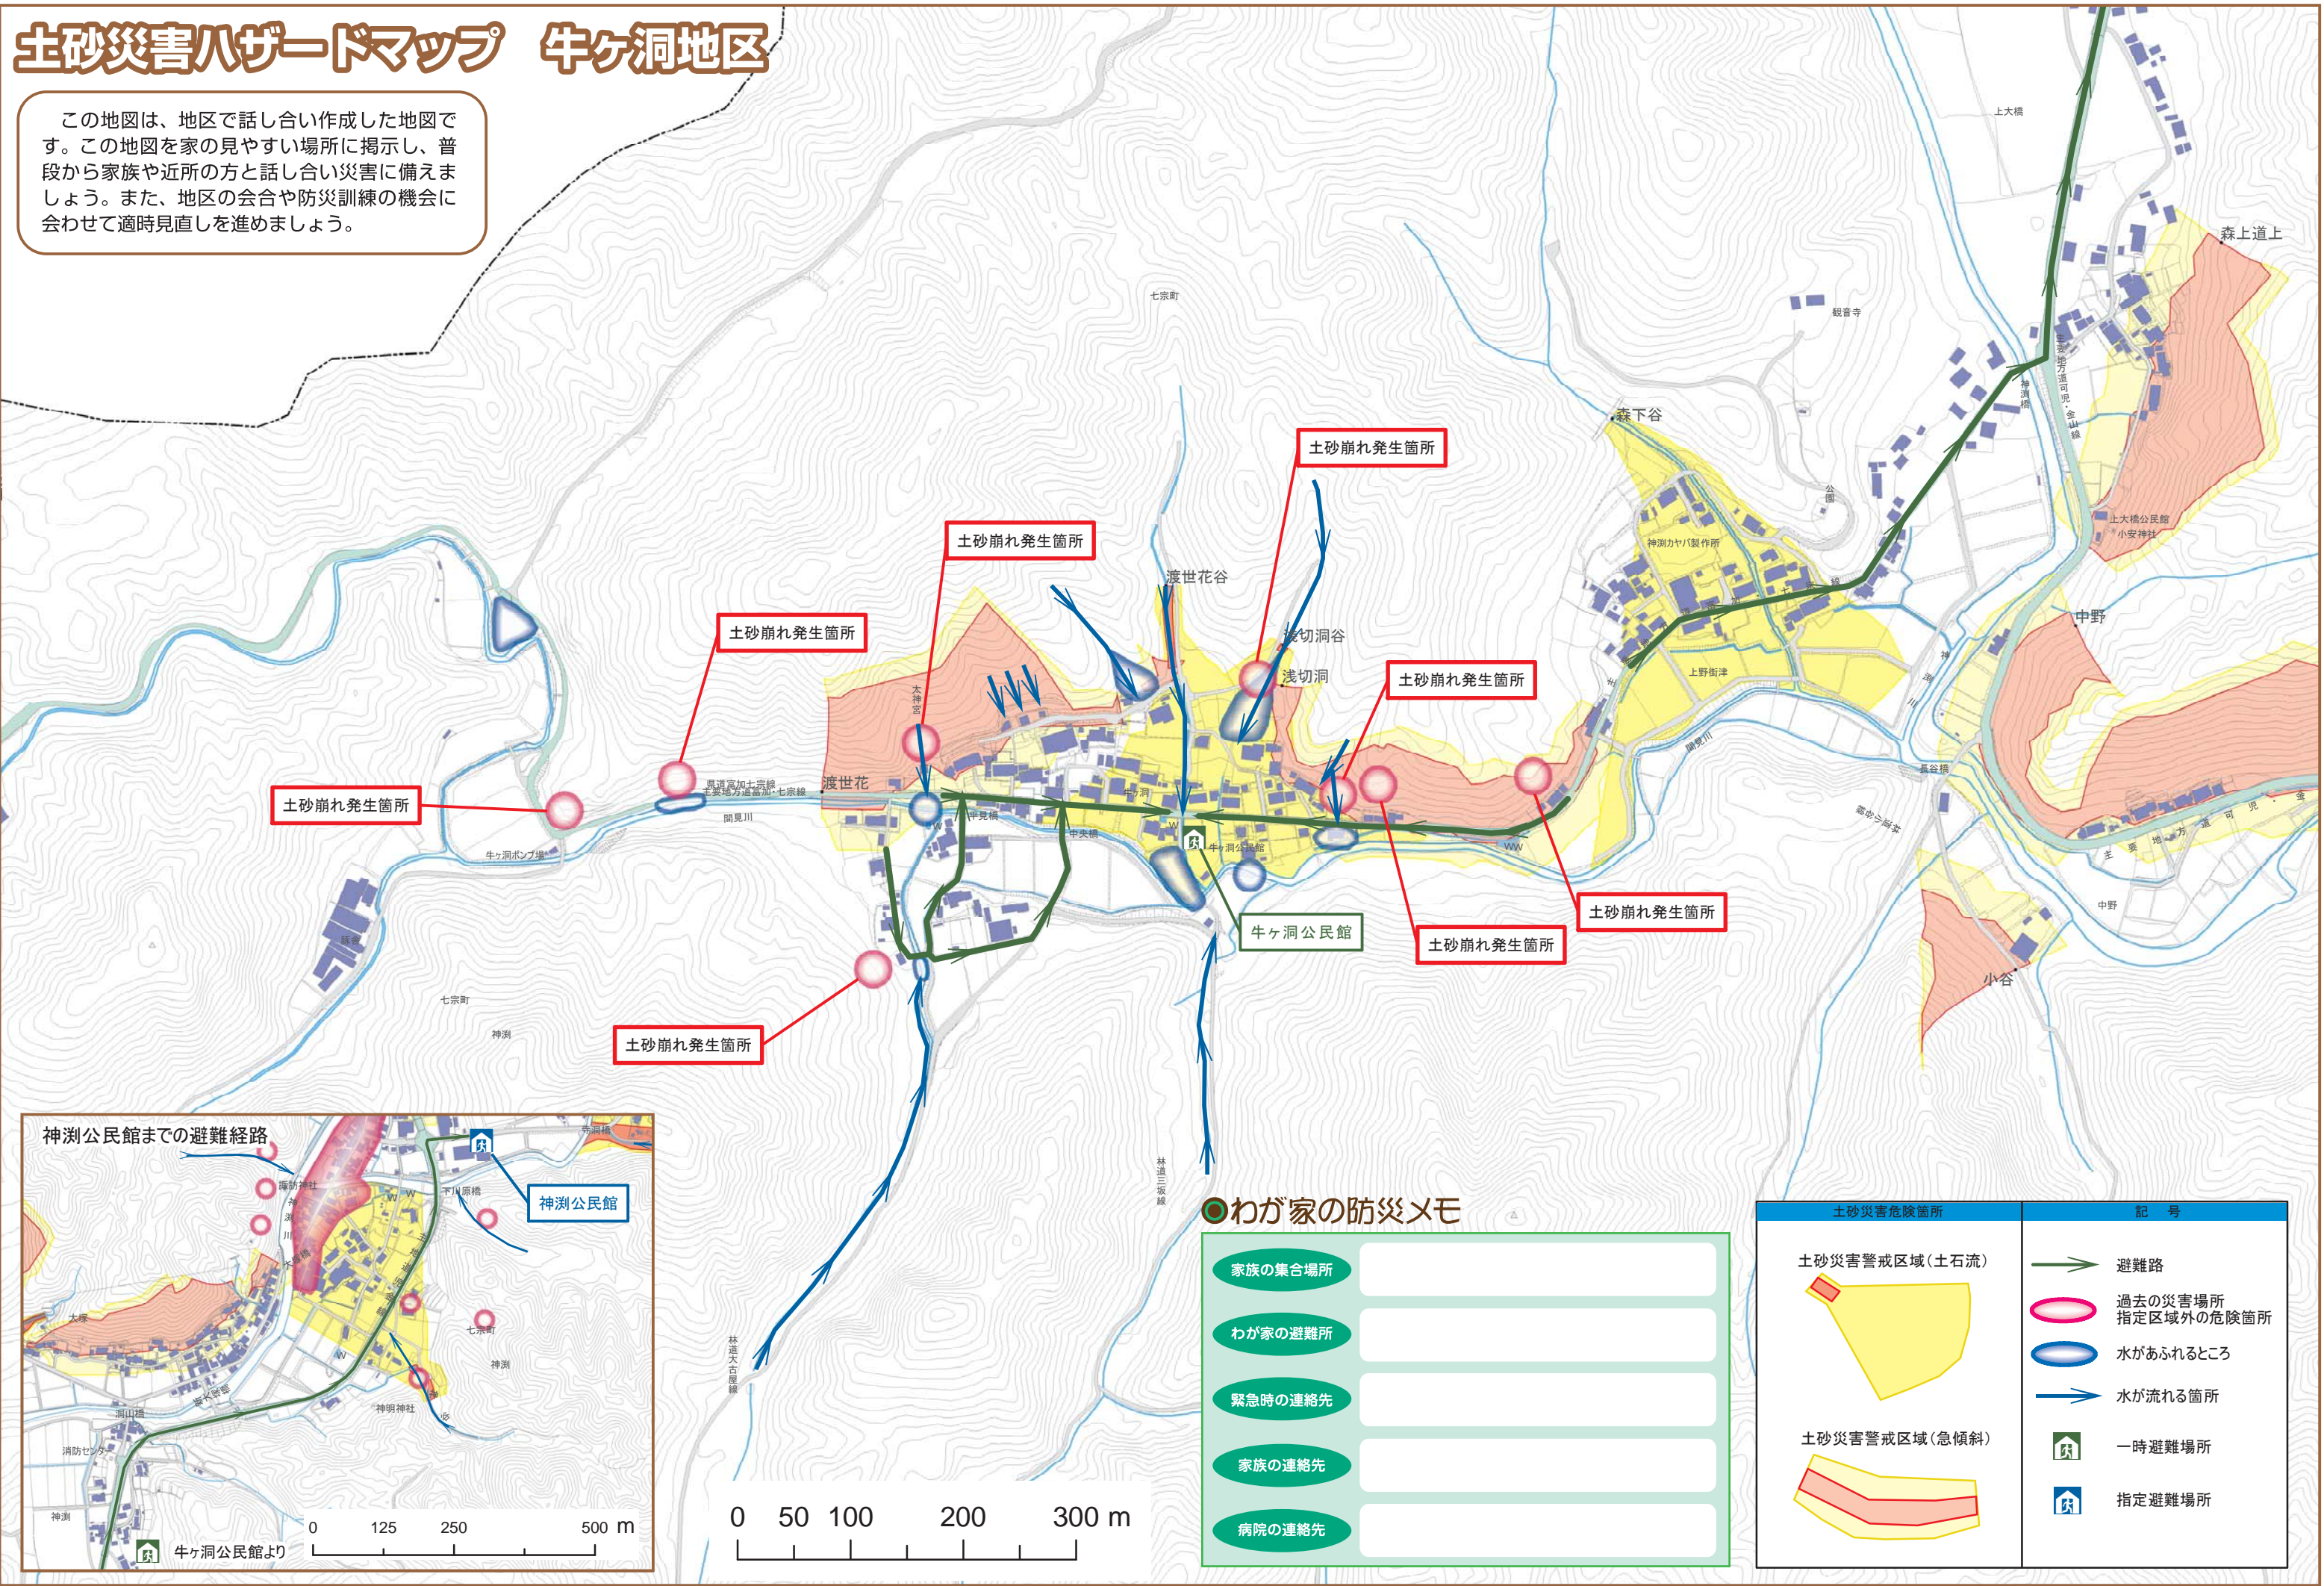

土砂災害ハザードマップ 牛ヶ洞地区

この地図は、地区で話し合い作成した地図です。この地図を家の見やすい場所に掲示し、普段から家族や近所の方と話し合い災害に備えましょう。また、地区の会合や防災訓練の機会に合わせて適時見直しを進めましょう。

わが家の防災メモ

家族の集合場所	
わが家の避難所	
緊急時の連絡先	
家族の連絡先	
病院の連絡先	

土砂災害危険箇所	記号
土砂災害警戒区域(土石流)	避難路
	過去の災害場所 指定区域外の危険箇所
土砂災害警戒区域(急傾斜)	水があふれるところ
	水が流れる箇所
	一時避難場所
	指定避難場所