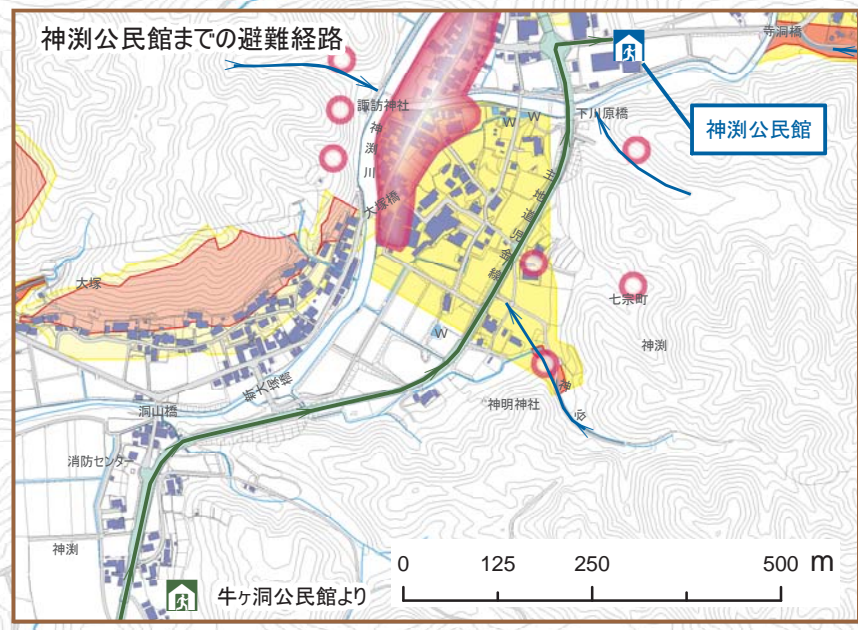

土砂災害ハザードマップ 牛ヶ洞地区

この地図は、地区で話し合い作成した地図です。この地図を家の見やすい場所に掲示し、普段から家族や近所の方と話し合い災害に備えましょう。また、地区の会合や防災訓練の機会に合わせて適時見直しを進めましょう。

わが家の防災メモ

家族の集合場所	
わが家の避難所	
緊急時の連絡先	
家族の連絡先	
病院の連絡先	

土砂災害危険箇所	記号
土砂災害警戒区域(土石流)	避難路
	過去の災害場所 指定区域外の危険箇所
土砂災害警戒区域(急傾斜)	水があふれるところ
	水が流れる箇所
	一時避難場所
	指定避難場所