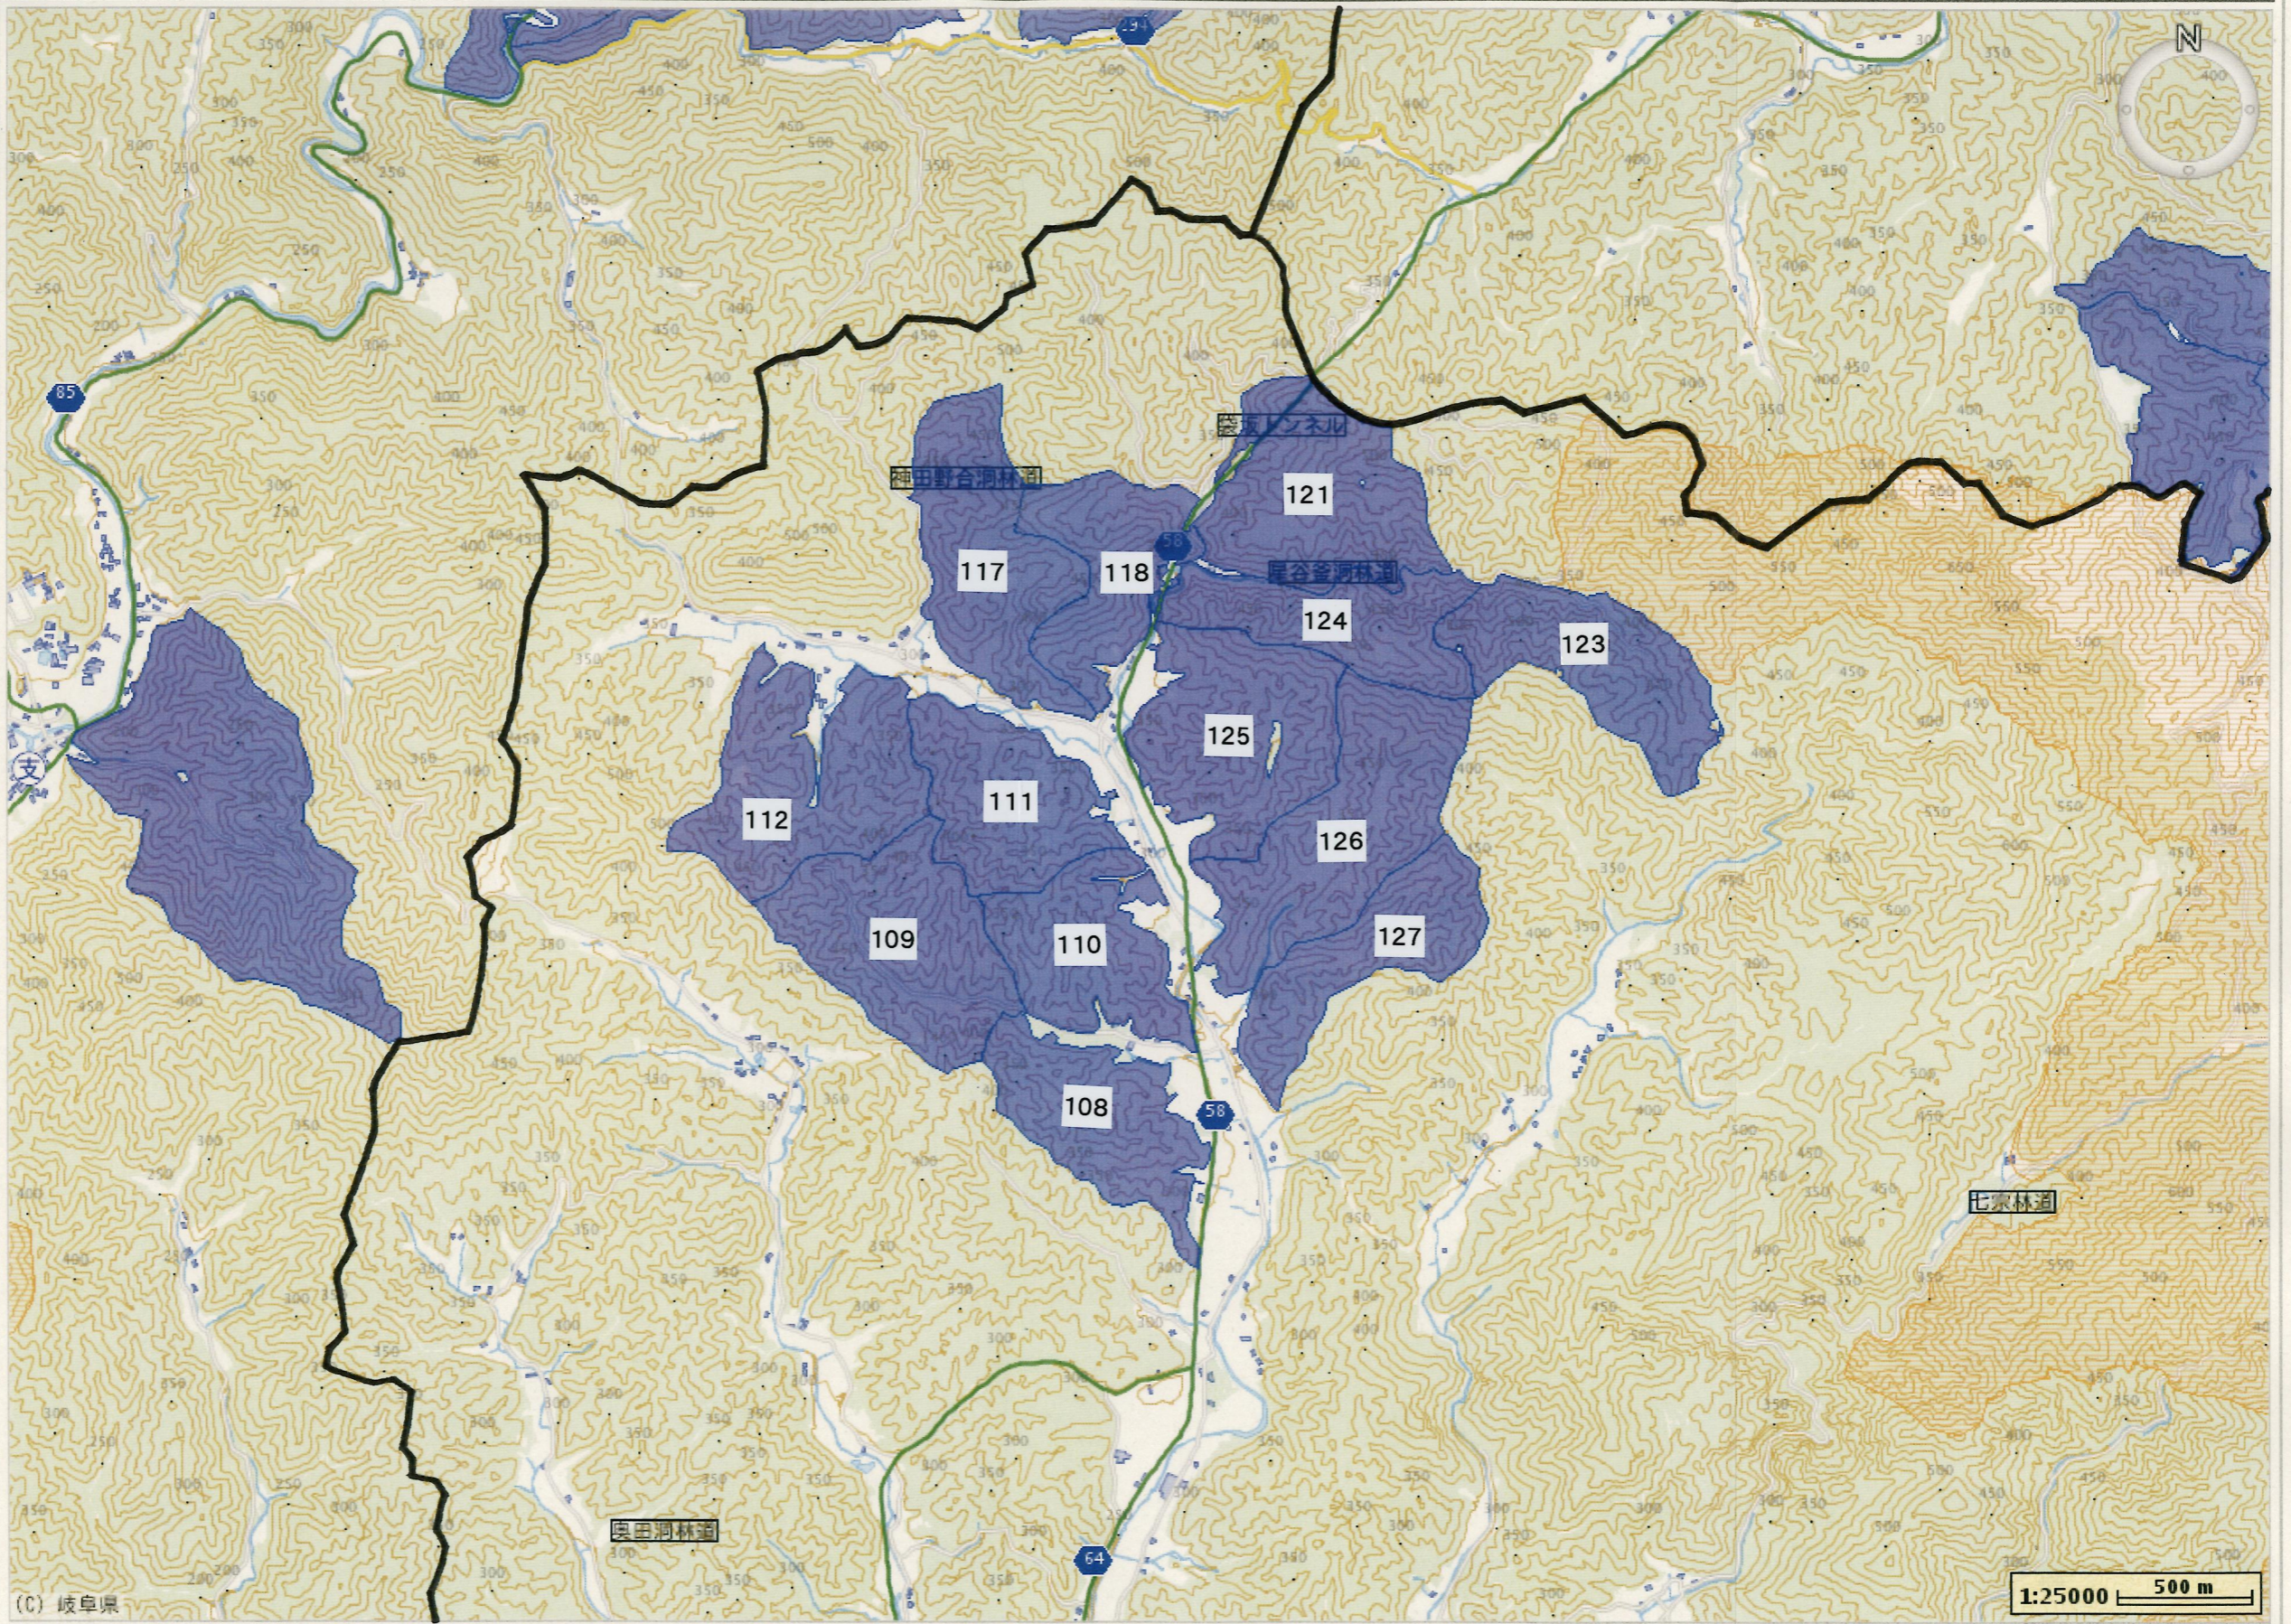

岐阜県水源地域区域図(七宗町)

- 森林区分
 - 国有林(官行造林含む)
- 水源地域区域図
 - 水源林
- 標高表示
 - 標高注記
- 公共施設(県関係)
 - 岐阜県庁
 - 農林事務所
- 公共施設(市町村関係)
 - 市町村・町村役場
 - 支所・窓口・行政センター

岐阜県水源地域区域図(七宗町)

- 森林区分
 - 国有林(官行造林含む)
- 水源地域区域図
 - 水源林
- 標高表示
 - 標高注記
- 公共施設(県関係)
 - 県庁 岐阜県庁
 - 農林 農林事務所
- 公共施設(市町村関係)
 - 役 市町村・町村役場
 - 支 支所・窓口・行政センター

(C) 岐阜県

1:25000 500 m