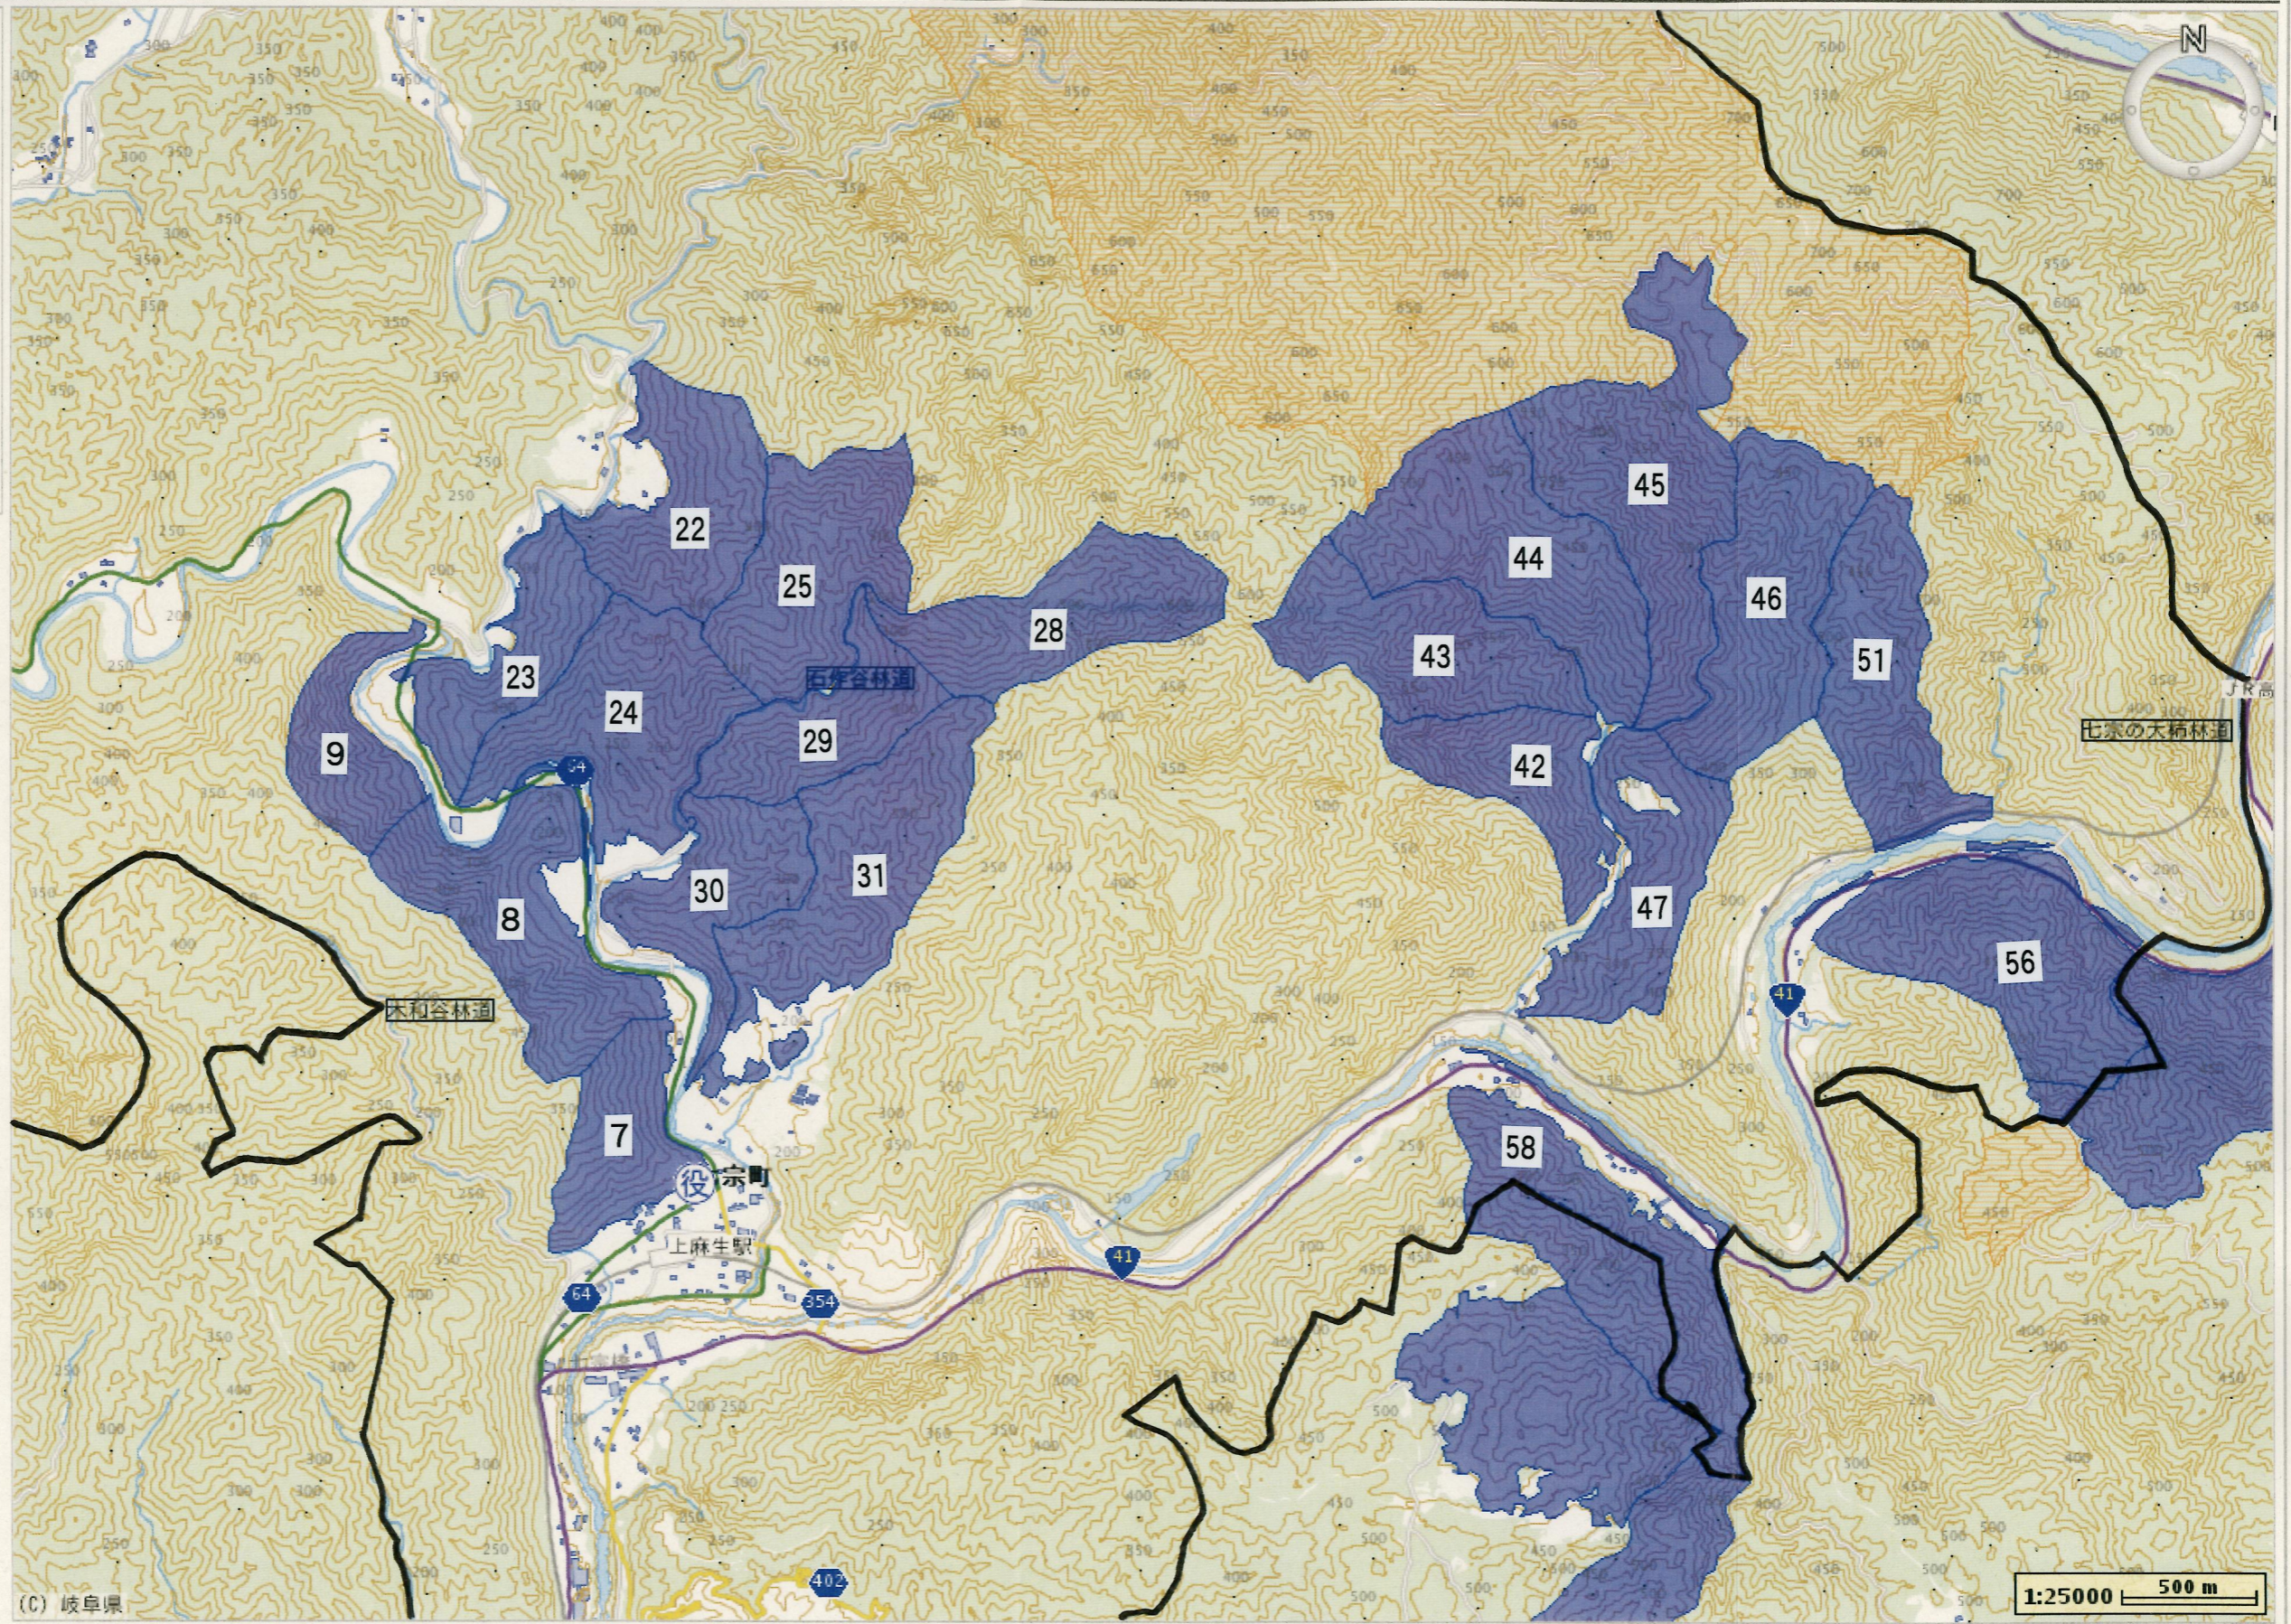

岐阜県水源地域区域図(七宗町)

- 森林区分
 - 国有林(官行造林含む)
- 水源地域区域図
 - 水源林
- 標高表示
 - 標高注記
- 公共施設(県関係)
 - 岐阜県庁
 - 農林事務所
- 公共施設(市町村関係)
 - 市町村・町村役場
 - 支所・窓口・行政センター

岐阜県水源地域区域図(七宗町)

- 森林区分
 - 国有林(官行造林含む)
- 水源地域区域図
 - 水源林
- 標高表示
 - 標高注記
- 公共施設(県関係)
 - 県庁 岐阜県庁
 - 農林 農林事務所
- 公共施設(市町村関係)
 - 役 市町村・町村役場
 - 支 支所・窓口・行政センター

(C) 岐阜県

1:25000 500 m